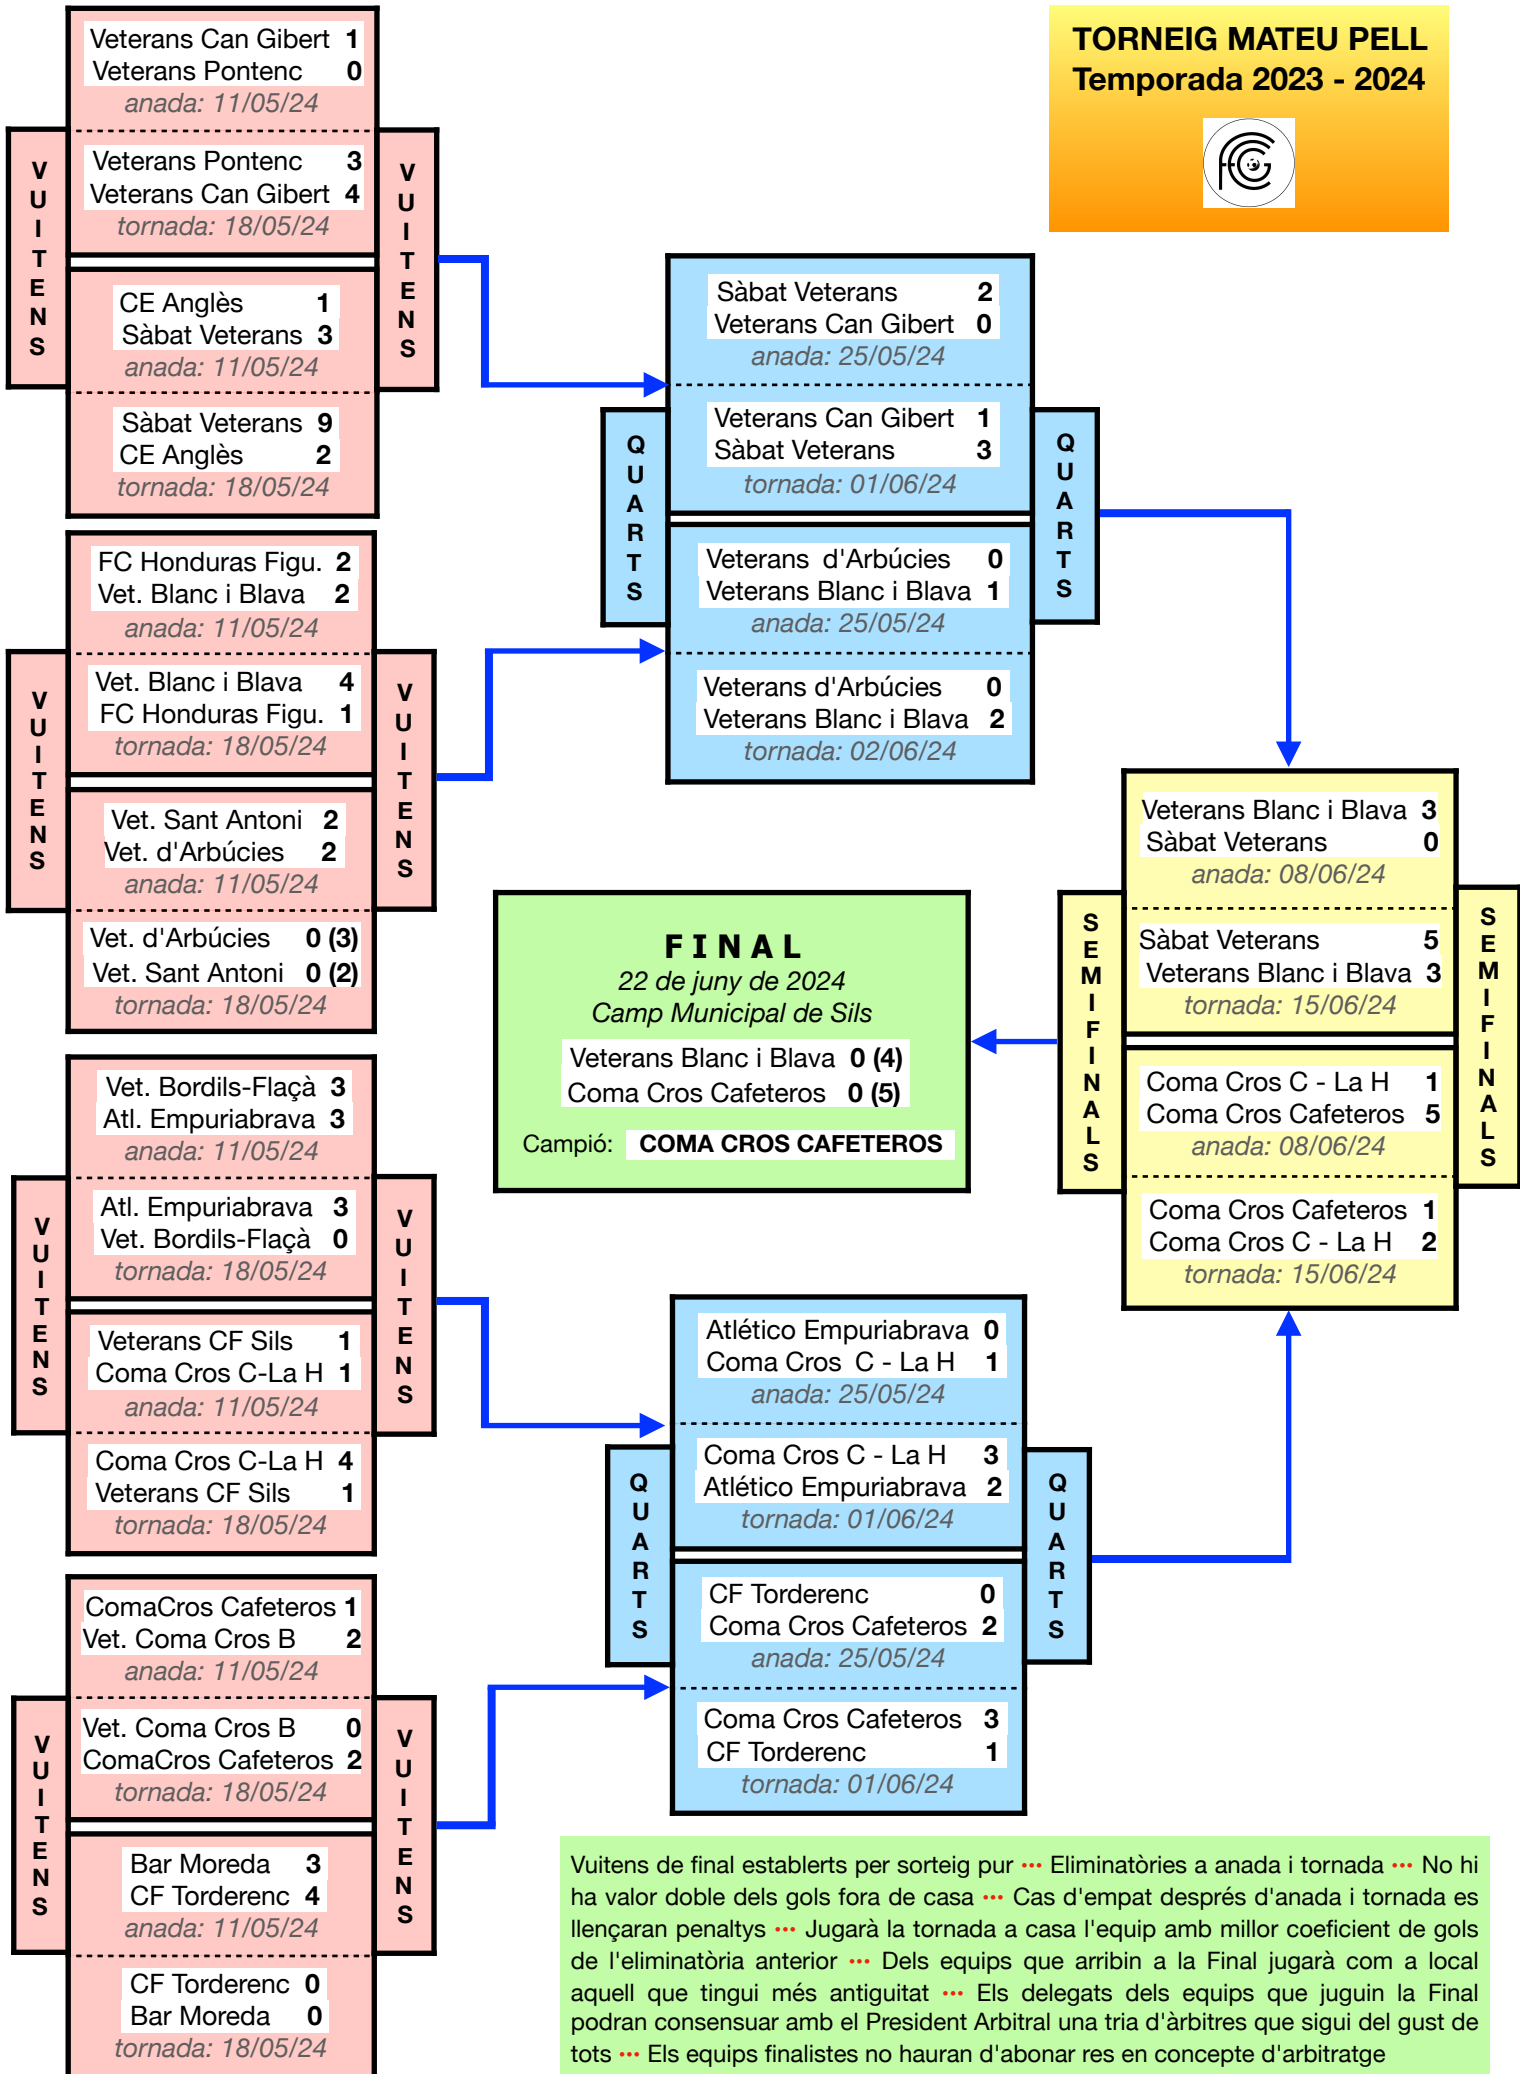

TORNEIG MATEU PELL Temporada 2023 - 2024

Vuitens de final establerts per sorteig pur ... Eliminatòries a anada i tornada ... No hi ha valor doble dels gols fora de casa ... Cas d'empat després d'anada i tornada es llençaran penaltys ... Jugarà la tornada a casa l'equip amb millor coeficient de gols de l'eliminatòria anterior ... Dels equips que arribin a la Final jugarà com a local aquell que tingui més antiguitat ... Els delegats dels equips que juguin la Final podran consensuar amb el President Arbitral una tria d'àrbitres que sigui del gust de tots ... Els equips finalistes no hauran d'abonar res en concepte d'arbitratge