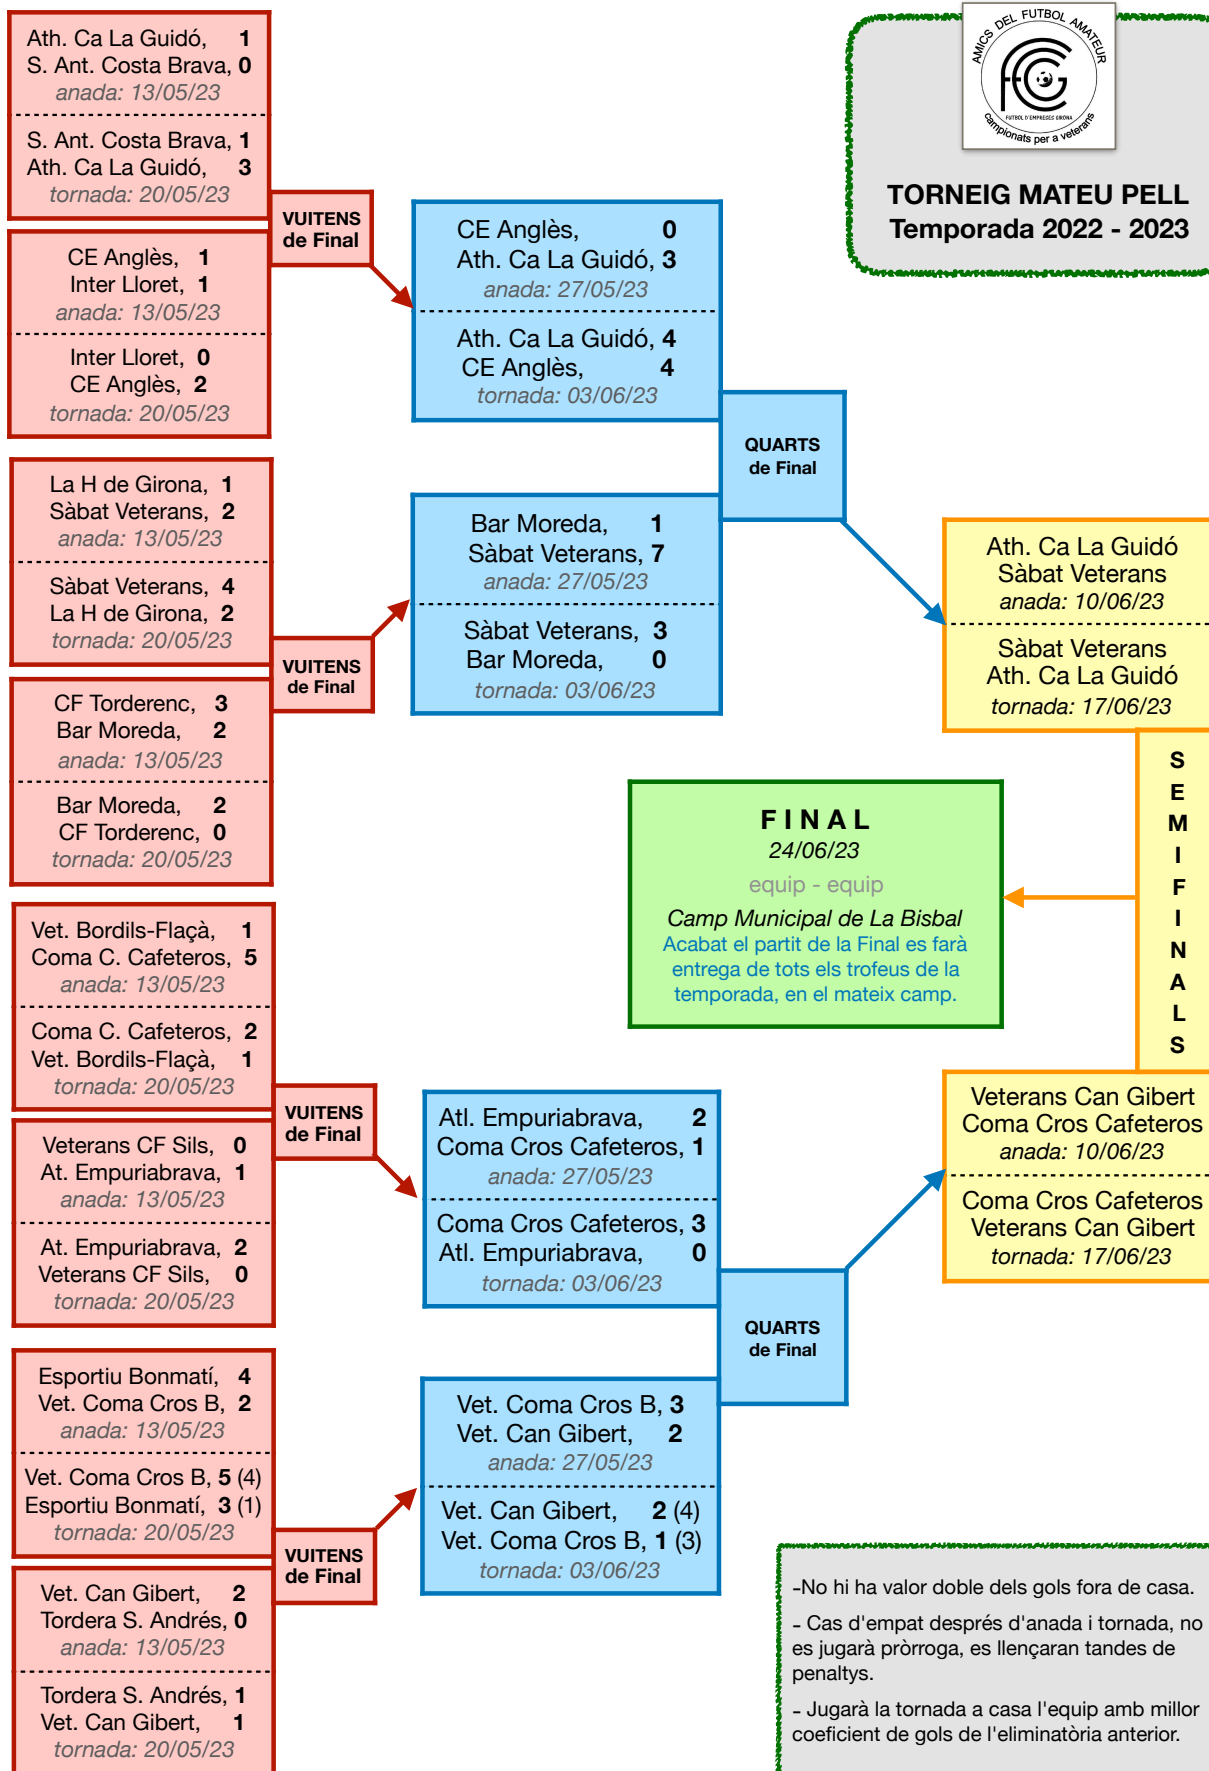

TORNEIG MATEU PELL
Temporada 2022 - 2023

Sancions:

No s'imposa cap sanció.

Un cop finalitzi la temporada començarà el període per a presentar inscripcions i per a tramitar les fitxes noves.