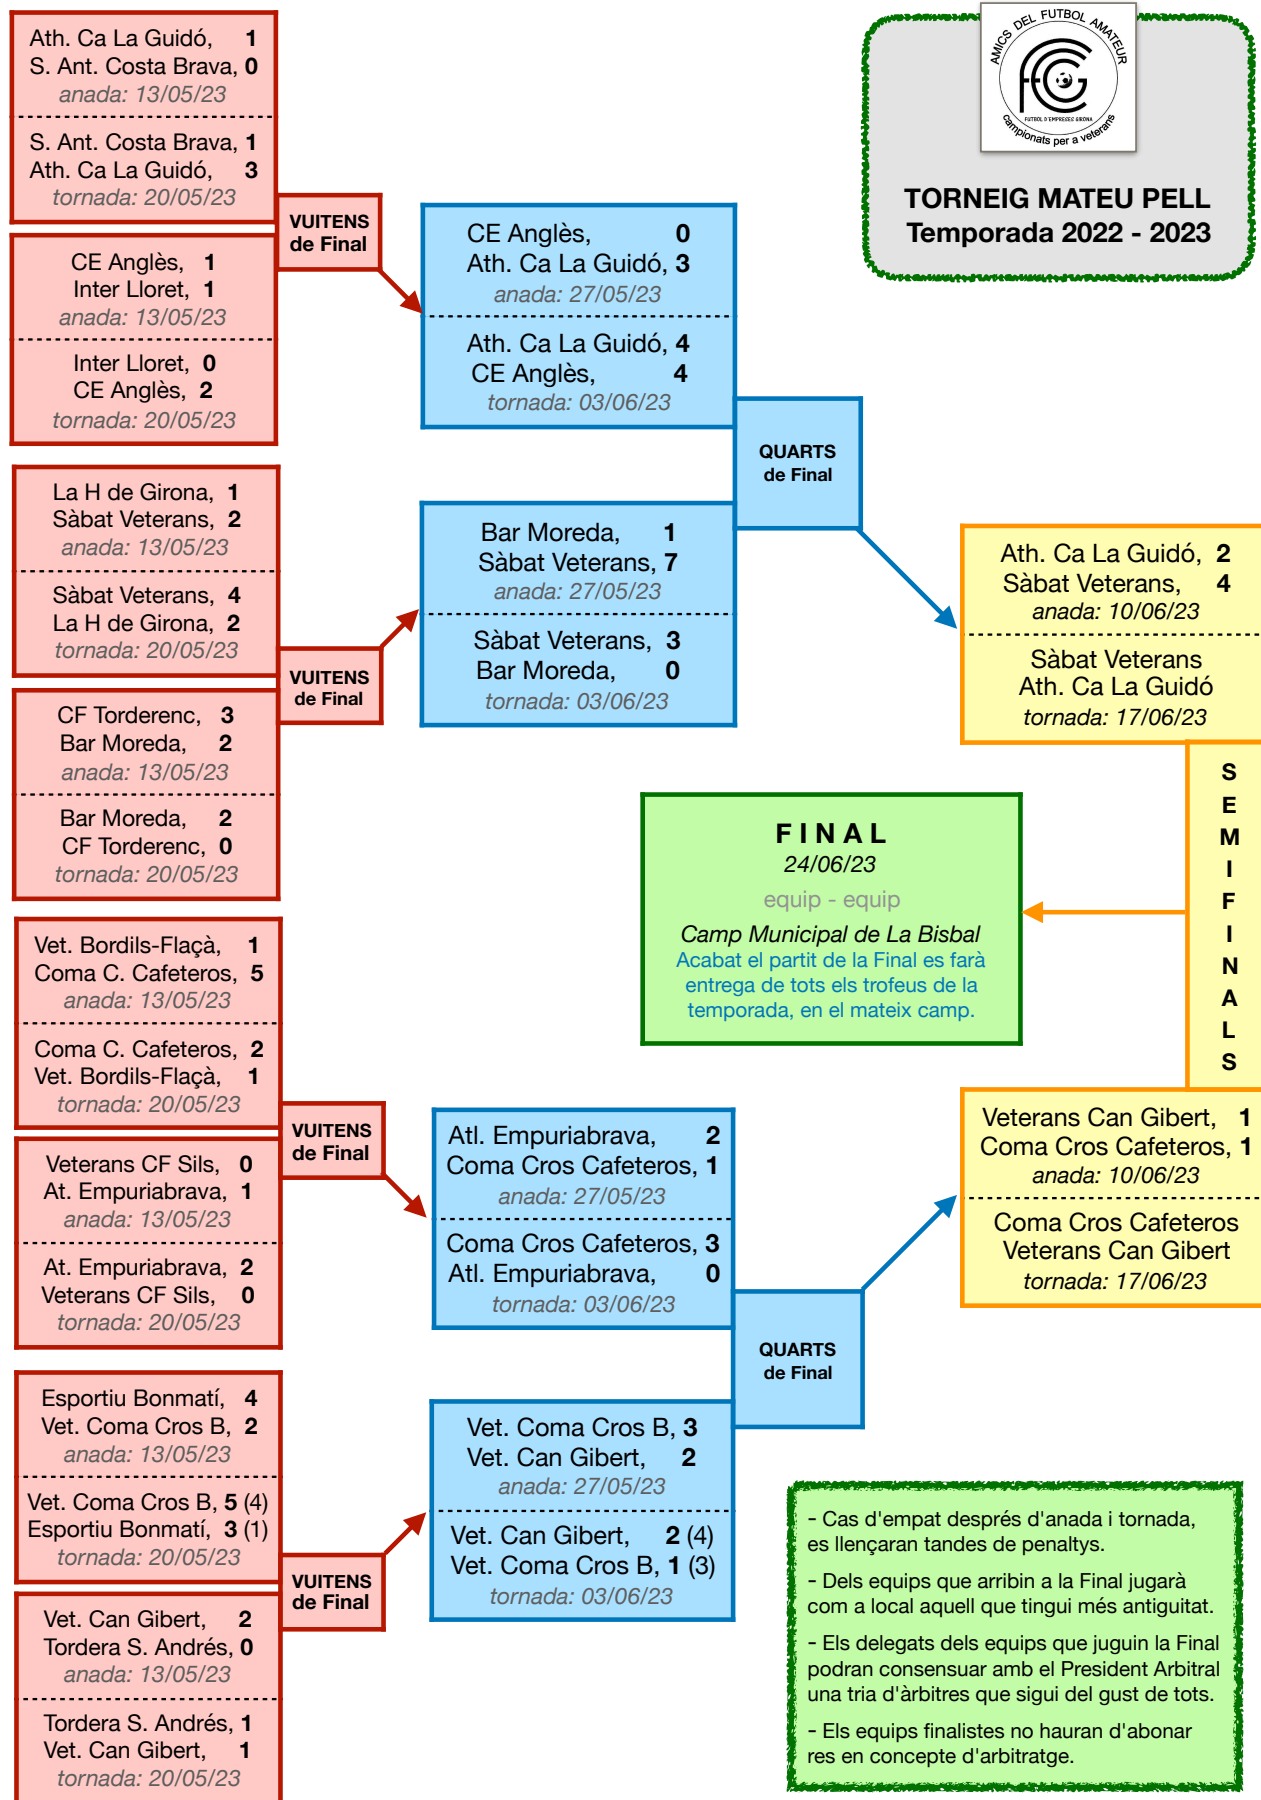

TORNEIG MATEU PELL
Temporada 2022 - 2023

Sancions:

- Quedem pendents de resoldre l'annex arbitral del partit Veterans Can Gibert - Coma Cros A Cafeteros.

Un cop finalitzi la temporada començarà el període per a presentar inscripcions i per a tramitar les fitxes noves.